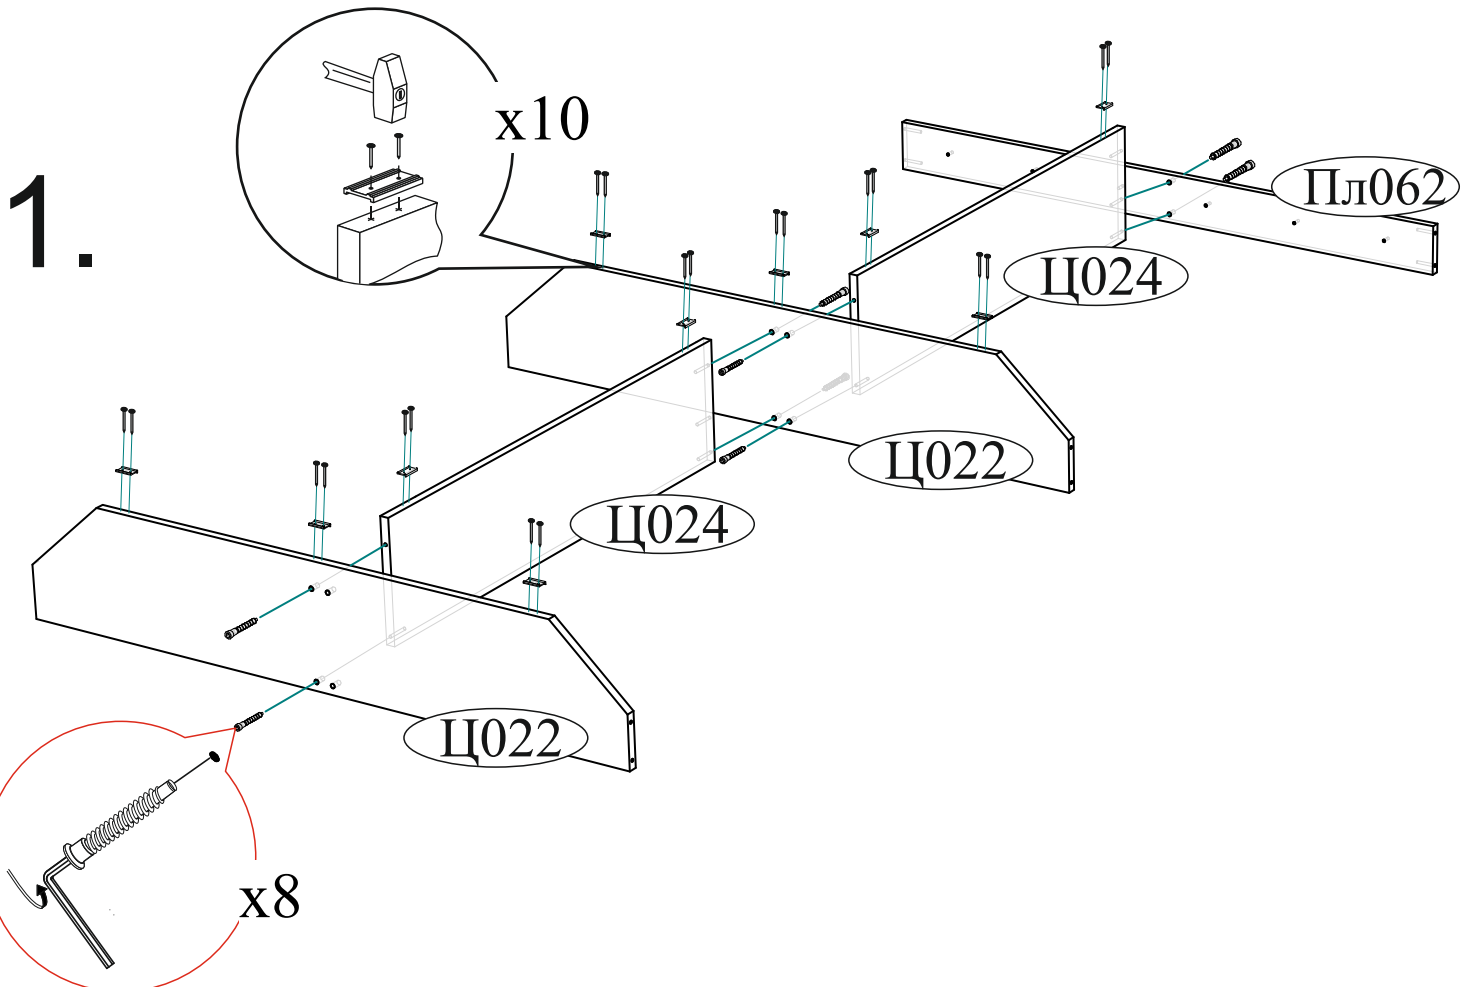

Комплектовочная ведомость

Поз.	Наименование	Длина	Ширина	Кол-во	Упаковка
Пл063	Планка	2004	96	2	Царги
Ц021	Царга	2004	192	2	Царги
Ц024	Царга	906	224	2	Царги
Щ018	Щиток	890	1236	1	Щитки
Пл062	Планка	1168	96	2	Щитки
Ц022	Царга	1168	224	2	Щитки
Ц023	Царга	1234	192	1	Щитки
Пж002	Проложка	1200	380	5	Проложки
Мягкая накладка		1270	460	1	М.накладка

Гвоздь 2x20 26 шт.	Евровинт 6x50 24 шт.	Евроключ 1 шт.
Навес угловой с заглушкой 4 шт.	Подпятник 13 шт.	Стяжка межсекционная D5x32 2 шт.
Шкант 8x30 8 шт.	Шуруп 4x16 8 шт.	Шуруп 4x30 59 шт.

Необходимый инструмент для сборки.

Рекомендуем сборку производить вдвоем.

Уважаемый покупатель!

Убедительная просьба сохранять упаковку до полной сборки изделия!

В случае обнаружения брака/дефекта обязательно сфотографировать выявленный дефект и этикетку на упаковке. На фотографии должно быть четко видно: наименование изделия, дату изготовления и номер бригады. Претензии по качеству без фотографии этикетки не принимаются.

	Центральная секция Либерти ЦС-02	Дата изготовления 01.01.2018	ЕАС
Цвет: сонома/ венге	1/5	Тумба	Бригада 1
 12595V5K1AYZTT9 18075-01 00491019 18 0001		Срок службы 5 лет.1 гарантия 24 мес. 02-102.003