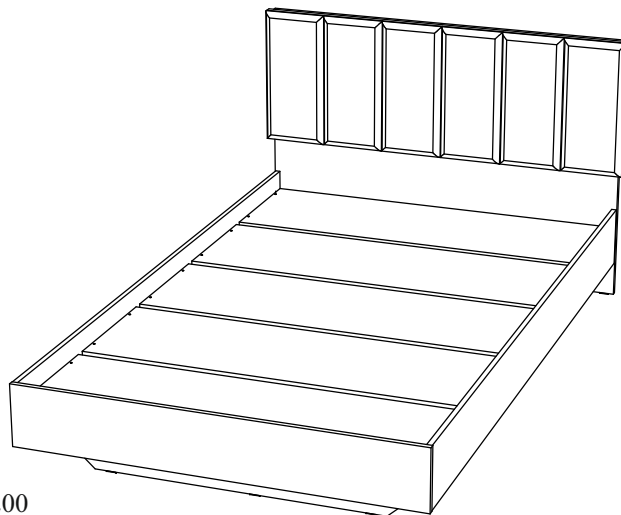

#### Кровать одинарная

Габаритные размеры

Ширина (мм): 1270

Высота (мм): 890

Глубина (мм): 2036

Рекомендованный размер матраса: 2000x1200