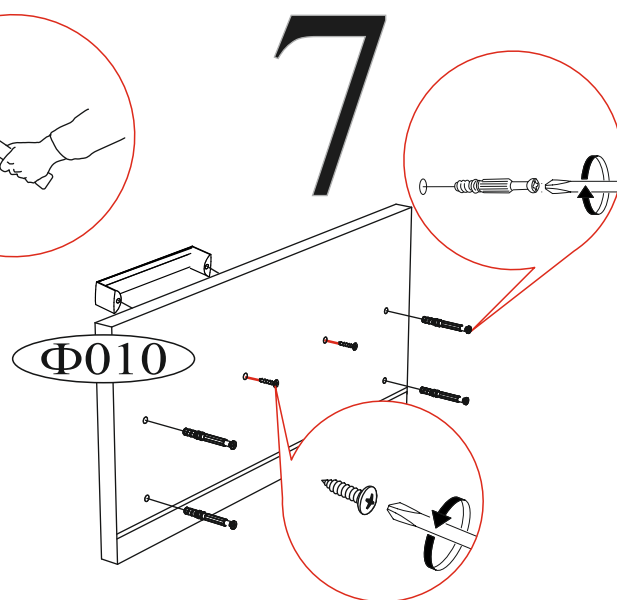

ВНИМАНИЕ!!!
Боковины ящика закромлены с одной стороны, поэтому отверстия под стяжку направлены в одну сторону.