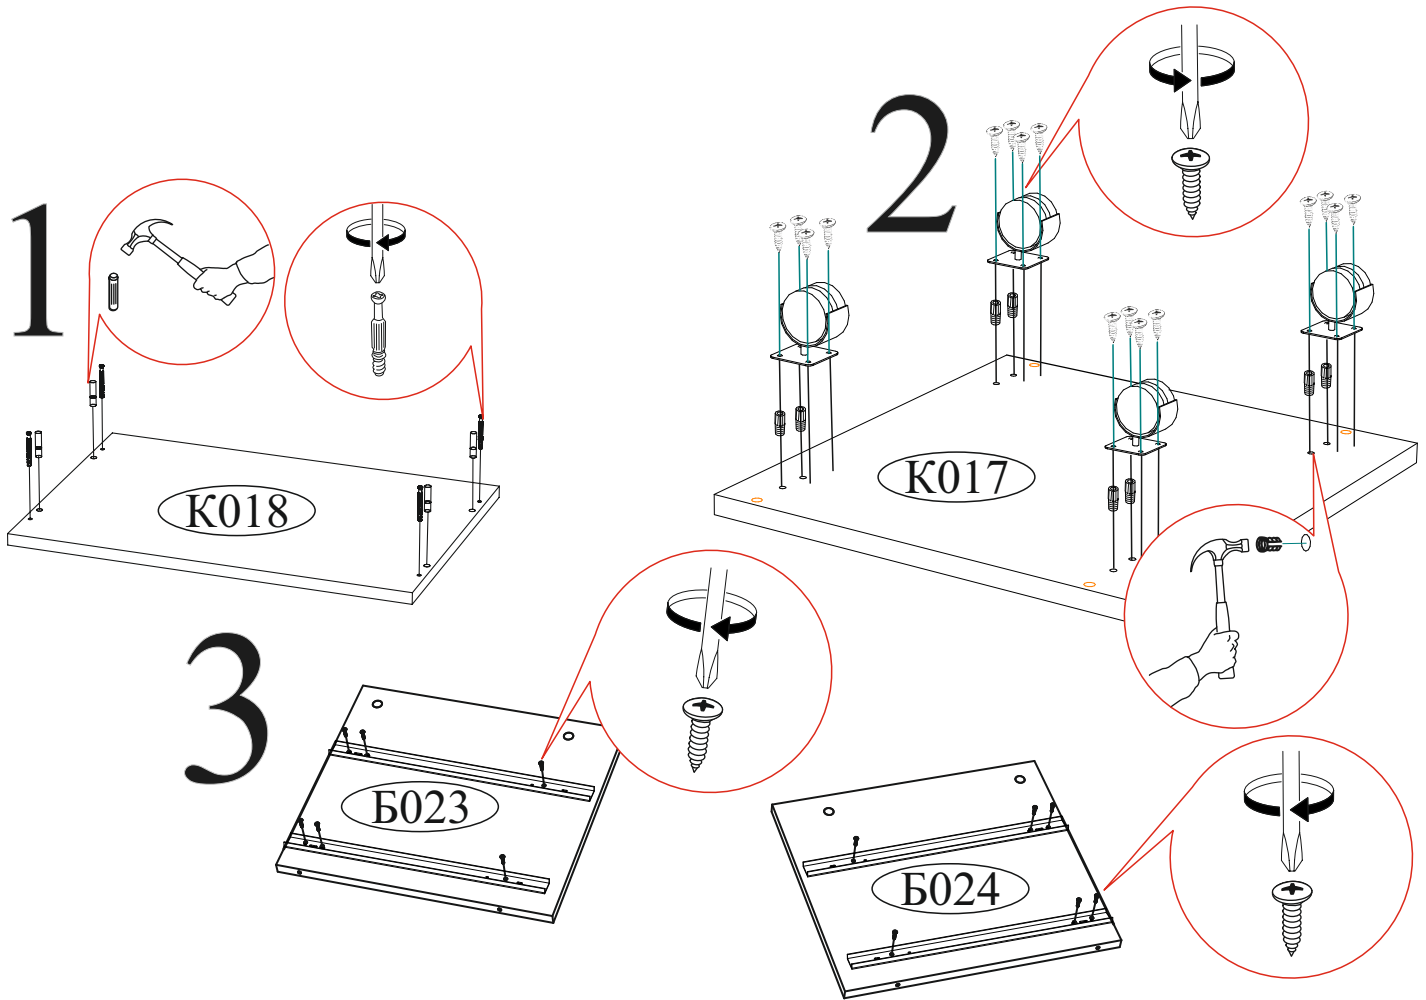

Комплектовочная ведомость					
Поз.	Наименование	Длина	Ширина	Кол-во	Упак.
Б023	Боковина	451	358	1	Тумба
Б024	Боковина	451	358	1	Тумба
К017	Крышка	402	378	1	Тумба
К018	Крышка	402	378	1	Тумба
Л020	ЛДВП	396	238	2	Тумба
Л019	ЛДВП	354	338	2	Тумба
Бя006	Бок ящика	350	142	4	Тумба
Вя003	Вязка ящика	310	142	2	Тумба
Ф010	Фасад	221	396	2	Тумба
Бр003	Брус соединительный	368		1	Тумба
Направляющая шариковая		350мм		2кмп	Тумба
Фурнитура					Тумба

Гвоздь 2x20 50 шт.	Евровинт 6x50 12 шт.	Евроключ 1 шт.	Заглушка для евровинта Белая 4 шт.
Заглушка для эксцентрика Белая 10 шт.	Опора роликовая (колесо) 40 мм 4 шт.	Направляющая шариковая 350 мм. 2 компл.	Ручка BTS №42 2 шт.
Шкант 8x30 4 шт.	Шуруп 4x16 36 шт.	Эксцентриковая стяжка 12 шт.	Футорка для шурупа 4x16 8 шт.

Качество мебели зависит от качества сборки.
Рекомендуем доверить сборку специалистам.

Необходимый инструмент для сборки.
Рекомендуем сборку производить вдвоем.

Уважаемый покупатель!

Убедительная просьба сохранять упаковку до полной сборки изделия!

В случае обнаружения брака/дефекта обязательно сфотографировать выявленный дефект и этикетку на упаковке. На фотографии должно быть четко видно: наименование изделия, дату изготовления и номер бригады. Претензии по качеству без фотографии этикетки не принимаются.

EAC	ШКАФ КУПЕ ДЛЯ ОДЕЖДЫ 3-Х ДВЕРНЫЙ Шкаф-купе "Модерн-2" 1,5м		Дата изготовления 01.01.2018	Бригада 1
	Цвет: венге/лорело	1/3	Боковины	
H0L897GZTOYQQK 08063-01 00533895 18 0002			Срок службы 5 лет. Гарантия 24 мес.	02-05.008