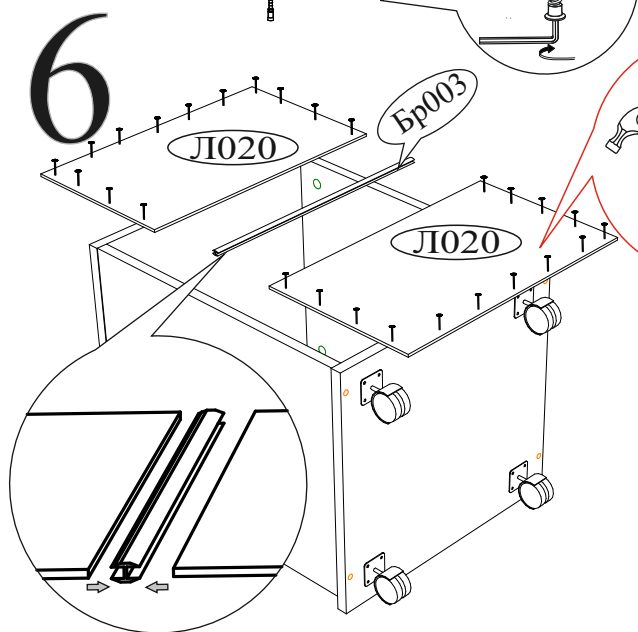

ВНИМАНИЕ!!!
Боковины ящика закромлены с одной стороны, поэтому отверстия под стяжку направлены в одну сторону.