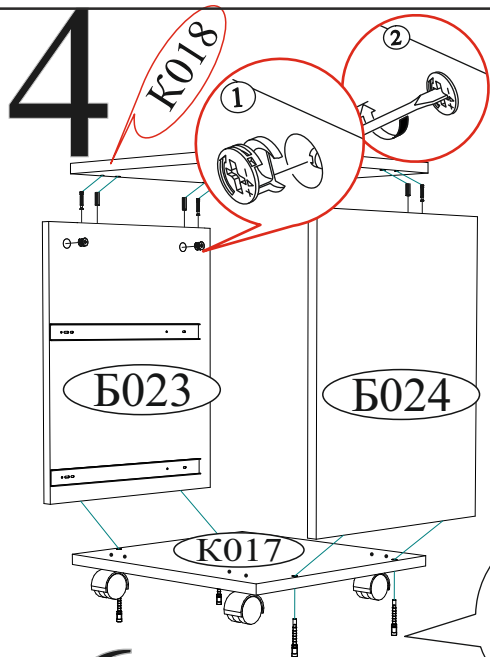

ВНИМАНИЕ!!!
Боковины ящика закромлены с одной стороны, поэтому отверстия под стяжку направлены в одну сторону.