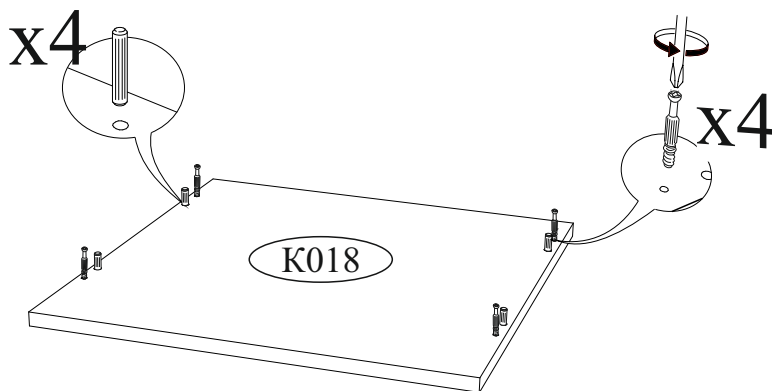

Уважаемый покупатель!

Убедительная просьба сохранять упаковку до полной сборки изделия!

В случае обнаружения брака/дефекта обязательно сфотографировать выявленный дефект и этикетку на упаковке.

На фотографии должно быть четко видно: наименование изделия, дату изготовления и номер бригады.

Претензии по качеству без фотографии этикетки не принимаются.

EAC	Проводитель в соответствии с буквой: А - ООО «МКБТС», г. Пенза, ул. Карпинского, д.99, офис 3 Б - ООО «Мебелюво», Пензенская область, г. Пенза, ул. Рябова, стр. 7Д	Дата изготовления 01.01.2021	Бригада 1
Цвет: венге/белый глянец	Милан ЦС-04 СЕКЦИЯ ЦЕНТРАЛЬНАЯ	Крышки	
 2504BQF10JE16AU 36803-01 00264243 11 0002		3/4	рок службы 5 лет.1 гарантия 24 мес.