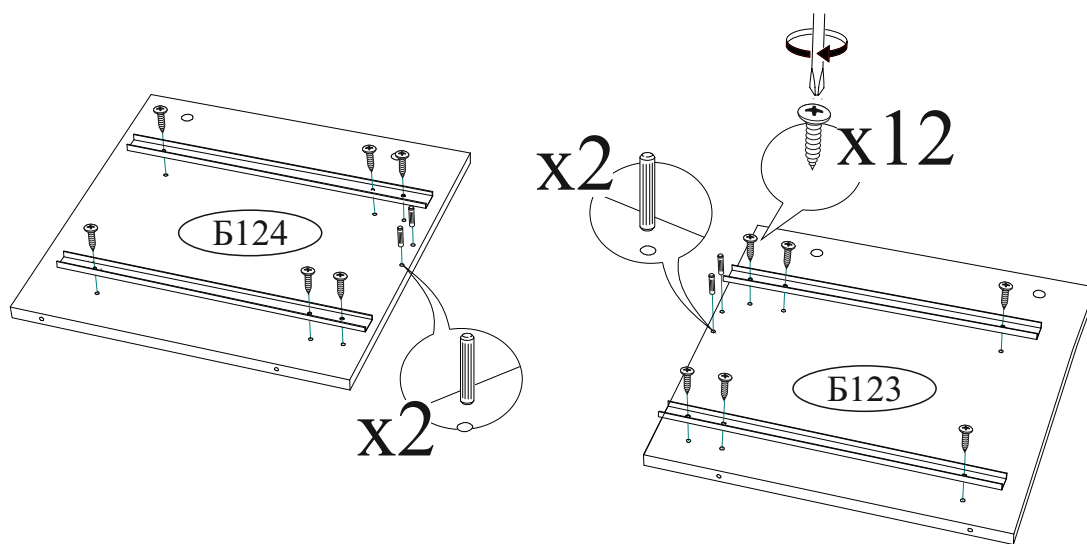

Поз.	Наименование	Длина	Ширина	Кол-во	Упаковка
Бя006	Бок ящика	350	142	4	Тумба
Вя003	Вязка ящика	310	142	2	Тумба
Ф047	Фасад	188	396	2	Тумба
Л090	ЛДВП	396	228	2	Тумба
Л019	ЛДВП	354	338	2	Тумба
Бр003	Брус соедин.	368 мм		1	Тумба
Б123	Боковина	430	358	1	Тумба
Б124	Боковина	430	358	1	Тумба
К018	Крышка	402	378	1	Тумба
К052	Крышка	402	378	1	Тумба
Пл060	Планка	368	70	1	Тумба

Гвоздь 2x20 50 шт.	Евровинт 6x50 12 шт.	Еврокляч 1 шт.	Направляющая шариковая 350мм 2 компл.
Заглушка для эксцентрика 10 шт.	Заглушка для евровинта 8 шт.	Опора прямоугольная 20 мм. 4 шт.	Ручка BTS №37 кнопка (хром) 2 шт.
	Шкант 8x30 8 шт.	Шуруп 4x16 28 шт.	Эксцентриковая стяжка 12 шт.

Необходимый инструмент для сборки.
Рекомендуем сборку производить вдвоем.

Качество мебели зависит от качества сборки.
Рекомендуем доверить сборку специалистам.

1

2