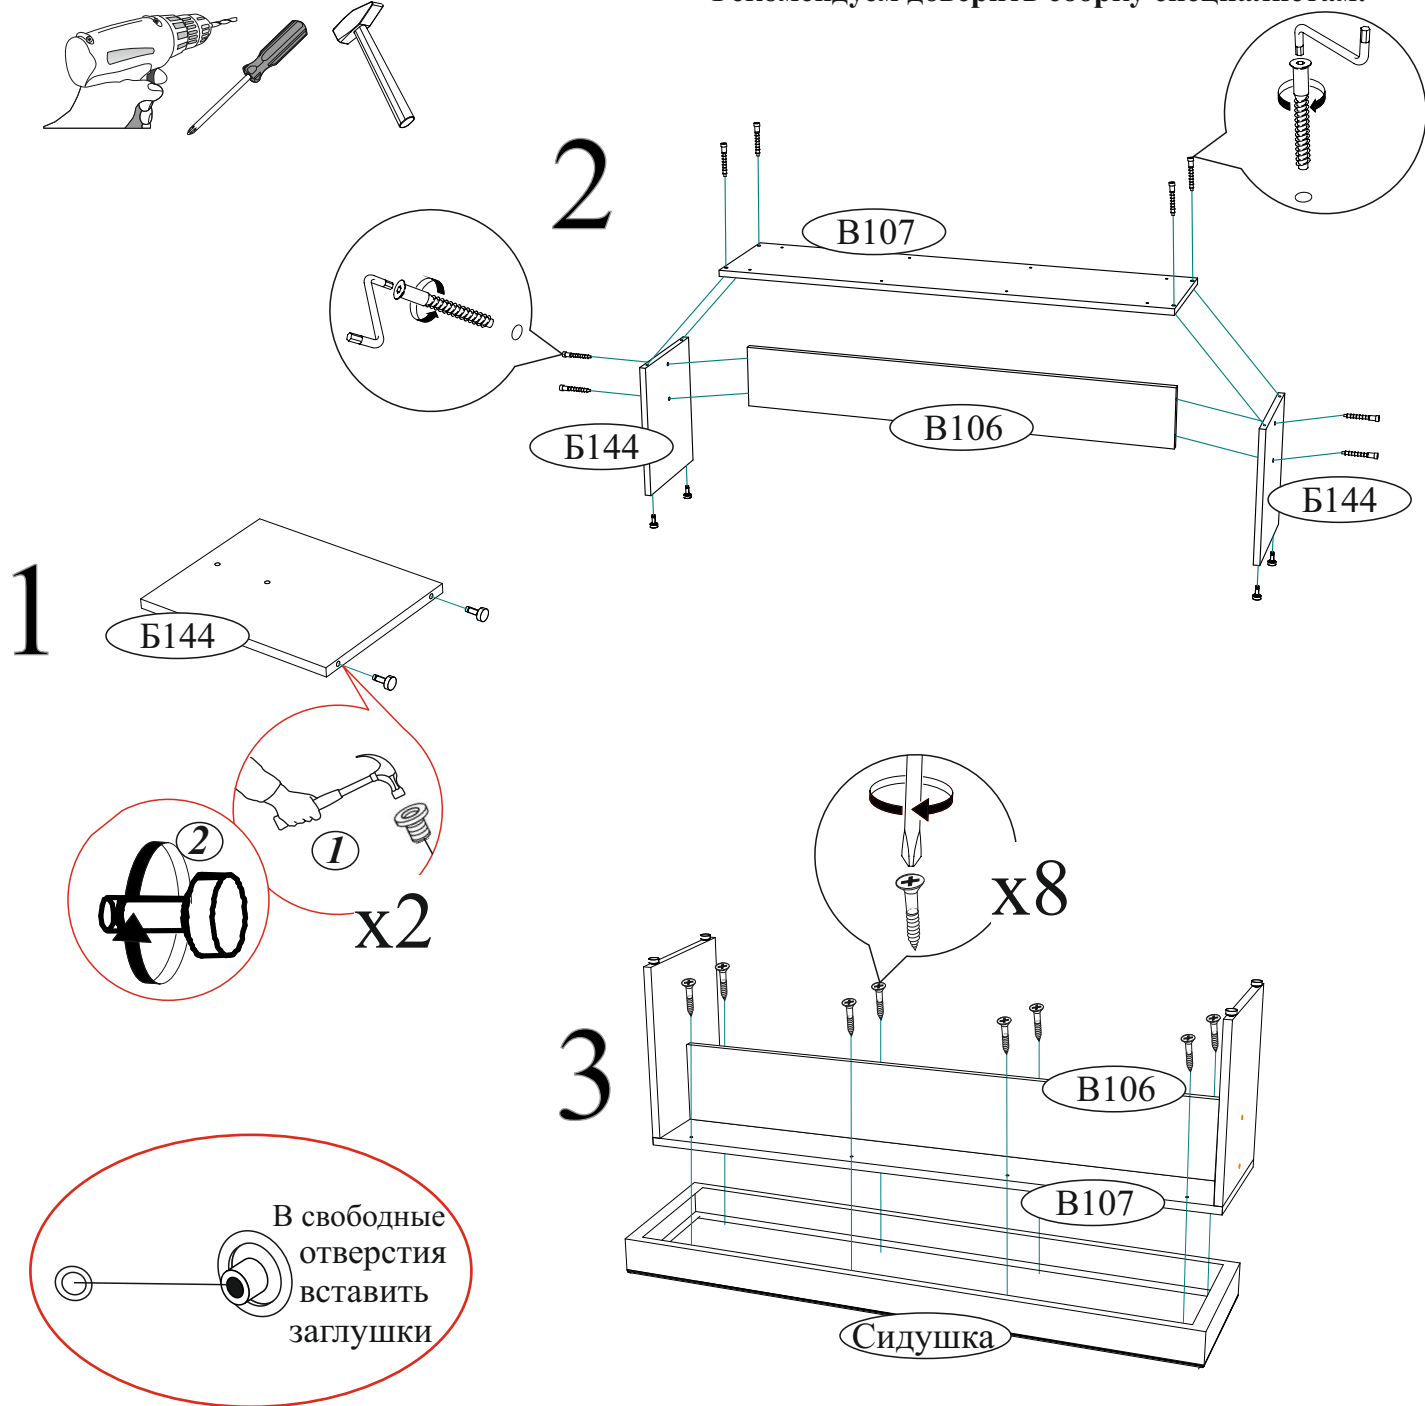

Поз.	Наименование	Длина	Ширина	Кол-во
В107	Вязка	1160	280	1
Б144	Боковина	350	280	2
В106	Вязка	160	1128	1
1	Сидушка 1246x360x112			1

Евровинт 6x50 8 шт.	Еврокляч 1 шт.	Заглушка для еврвинта 4 шт.	Опора подпятник регулируемая 4 шт.	Шуруп 4x30 8 шт.

Необходимый инструмент для сборки.
Рекомендуем сборку производить вдвоем.

Качество мебели зависит от качества сборки.
Рекомендуем доверить сборку специалистам.

Уважаемый покупатель!

Выражаем Вам искреннюю благодарность за выбор нашей мебели!

Уважаемый покупатель!

Убедительная просьба сохранять упаковку до полной сборки изделия!

В случае обнаружения брака/дефекта обязательно сфотографировать выявленный дефект и этикетку на упаковке.

На фотографии должно быть четко видно: наименование изделия, дату изготовления и номер бригады.

Претензии по качеству без фотографии этикетки не принимаются.

EAC	ШКАФ КУПЕ ДЛЯ ОДЕЖДЫ 3-Х ДВЕРНЫЙ Шкаф-купе "Модерн-2" 1,5м		Дата изготовления 01.01.2018	Бригада 1	
	Цвет: венге/лорето	1/3			Боковины
 H0L897GZTOYQQK 08063-01 00533895 18 0002		Срок службы 5 лет. Гарантия 24 мес.			
		02-05.008