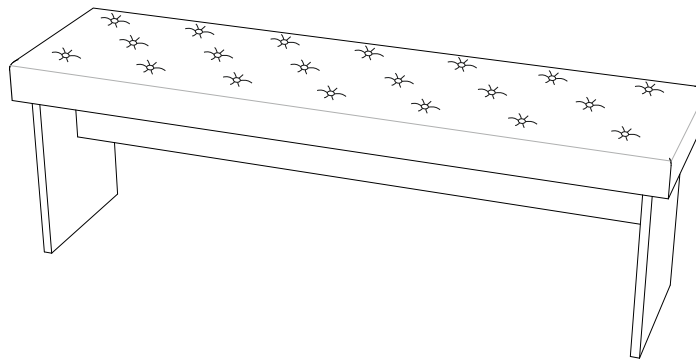

### Тумба многоцелевого назначения ПФ-01

### 02-95.011

Габаритные размеры

Ширина: 1246 мм

Глубина: 360 мм

Высота: 420 мм