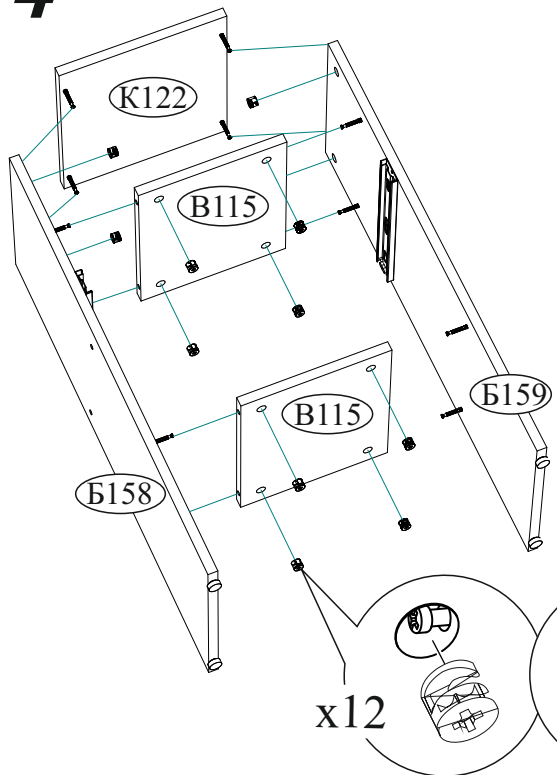

Набор мебели для прихожей «Лига»

Секция универсальная

04-57.005

Габаритные размеры
Ширина: 850 мм
Глубина: 338 мм
Высота: 1850 мм

1 ящик:
максимальная нагрузка
на ящик - 10 кг.

ВНИМАНИЕ!!!

Закрепить мебель к стене

1/5

10

11

ВНИМАНИЕ!!!

Закрепить мебель к стене

Сборка прихожей на правую сторону, ящик справа

Сборка прихожей на правую сторону, ящик справа

10