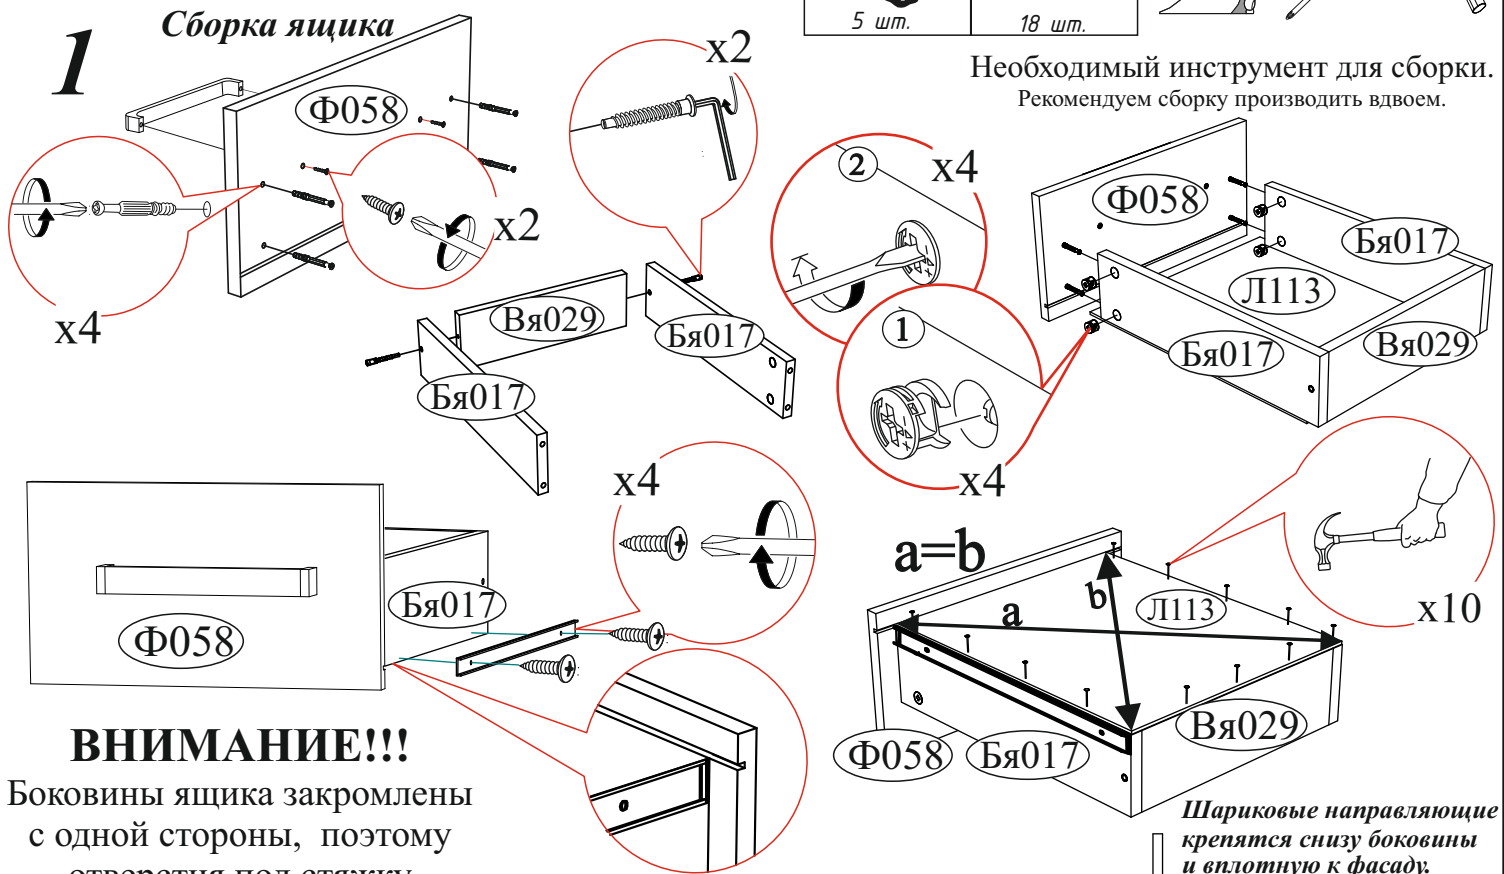

Поз.	Наименование	Длина	Ширина	Кол-во	Упак.
Щ029	Щиток	1840	280	1	1
	Зеркало	1496	276	1	1
Щ030	Щиток	1840	280	1	1
Щ031	Щиток	1038	280	1	1
V113	Вязка	850	302	1	1
B158	Боковина	786	320	1	1
B159	Боковина	786	320	1	1
V114	Вязка	570	302	1	1
Пл079	Планка	552	160	1	1
Пл080	Планка	302	160	1	1
Бя017	Бок ящика	300	98	2	1
K122	Крышка	282	336	1	1
Пл081	Планка	260	160	1	1
V115	Вязка	248	320	2	1
Щ032	Щиток	224	850	1	1
Вя029	Вязка ящика	190	98	1	1
Ф058	Фасад	160	276	1	1
Л112	ЛДВП	552	276	1	1
Л113	ЛДВП	304	218	1	1
Труба овальная		282 мм		1	1

Гвоздь 2x20 22 шт.	Евровинт 6x50 20 шт.	Евролюч 1 шт.	Крючок (молочный) 3 шт.
Заглушка для евровинта 12 шт.	Заглушка для эксцентрика 18 шт.	Навес 2 шт.	Направляющая шариковая 300мм 1 компл.
Опора подпятник регулируемая 8 шт.	Ручка BTS №36 (160 мм) сонома 1 шт.	Стяжка межсекционная D5x32 2 шт.	Навес угловой с заглушкой 2 шт.
Фланец овальный 16 мм. 2 шт.	Шуруп 4x16 24 шт.	Шуруп 4x25 8 шт.	Шуруп 4x30 4 шт.
Фурторка для шурупа 4x16 5 шт.	Эксцентриковая стяжка 18 шт.		

ВНИМАНИЕ!!!

Боковины ящика закромлены с одной стороны, поэтому отверстия под стяжку направлены в одну сторону.

Качество мебели зависит от качества сборки. Рекомендуем доверить сборку специалистам.

Шариковые направляющие крепятся снизу боковины и плотно к фасаду.

Уважаемый покупатель!

Убедительная просьба сохранять упаковку до полной сборки изделия!

В случае обнаружения брака/дефекта обязательно сфотографировать выявленный дефект и этикетку на упаковке. На фотографии должно быть четко видно: наименование изделия, дату изготовления и номер бригады. Претензии по качеству без фотографии этикетки не принимаются.

Цвет:	Центральная секция Либерти ПС-02	Дата изготовления 01.01.2018	Бригада 1
	сонома/ венге	Тумба	
12595V5K1AYZTT9 18075-01 00491019 18 0001		Срок службы 5 лет. Гарантия 24 мес.	

1/5