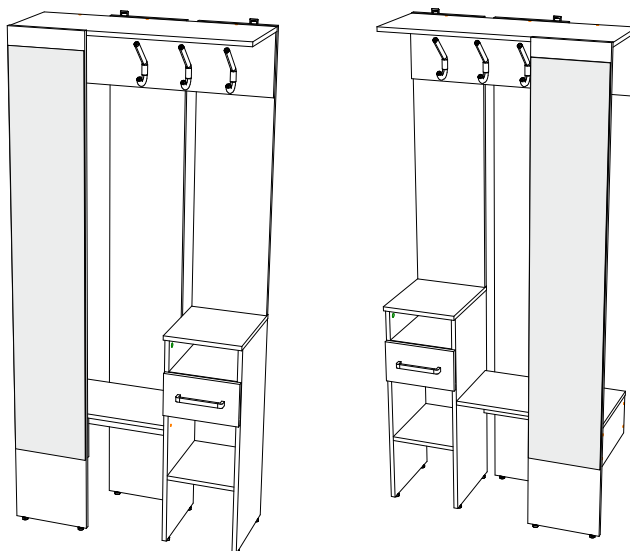

Набор мебели для прихожей «Лига»

Секция универсальная

04-57.005

Габаритные размеры
Ширина: 850 мм
Глубина: 338 мм
Высота: 1850 мм

1 ящик:
максимальная нагрузка
на ящик - 10 кг.

ВНИМАНИЕ!!!

Закрепить мебель к стене