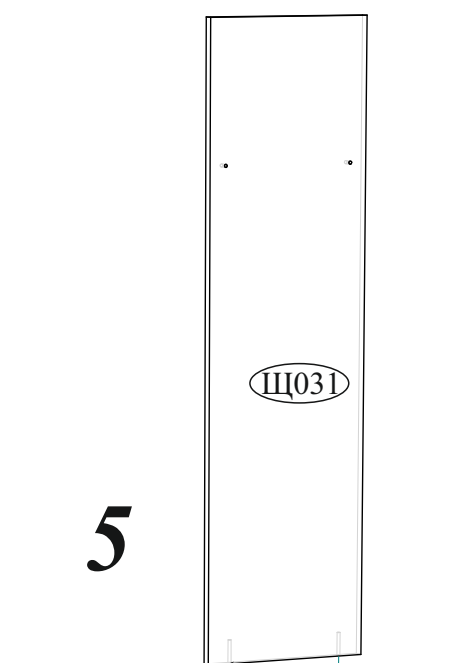

Набор мебели для прихожей «Лига»

Секция универсальная

04-57.005

Габаритные размеры
Ширина: 850 мм
Глубина: 338 мм
Высота: 1850 мм

1 ящик:
максимальная нагрузка
на ящик - 10 кг.

ВНИМАНИЕ!!!

Закрепить мебель к стене

1/5

10

11

ВНИМАНИЕ!!!

Закрепить мебель к стене

Сборка прихожей на правую сторону, ящик справа

Сборка прихожей на правую сторону, ящик справа

10