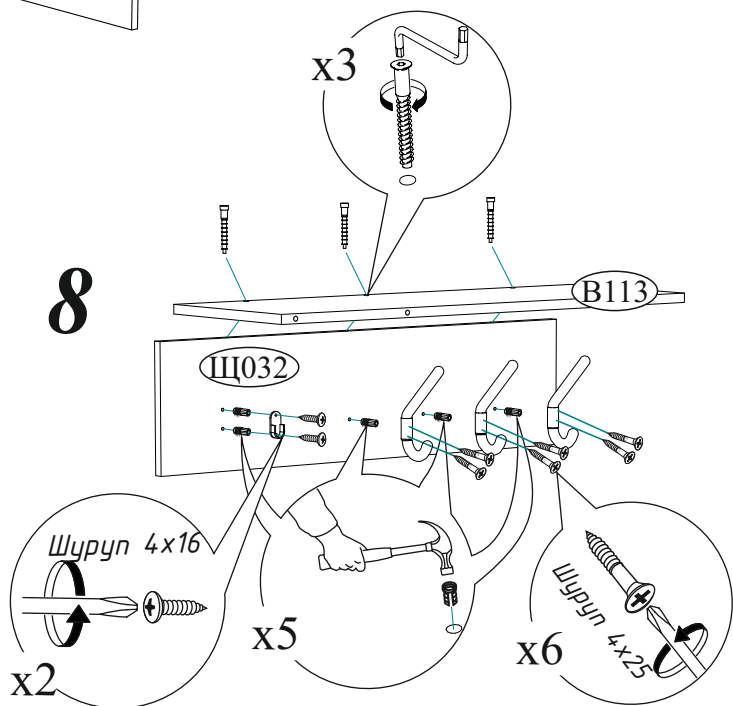

ВНИМАНИЕ!!!

Боковины ящика закромлены с одной стороны, поэтому отверстия под стяжку направлены в одну сторону.

Качество мебели зависит от качества сборки. Рекомендуем доверить сборку специалистам.

Шариковые направляющие крепятся снизу боковины и плотно к фасаду.

1/5

10

11

ВНИМАНИЕ!!!

Закрепить мебель к стене

Сборка прихожей на правую сторону, ящик справа

Сборка прихожей на правую сторону, ящик справа

10