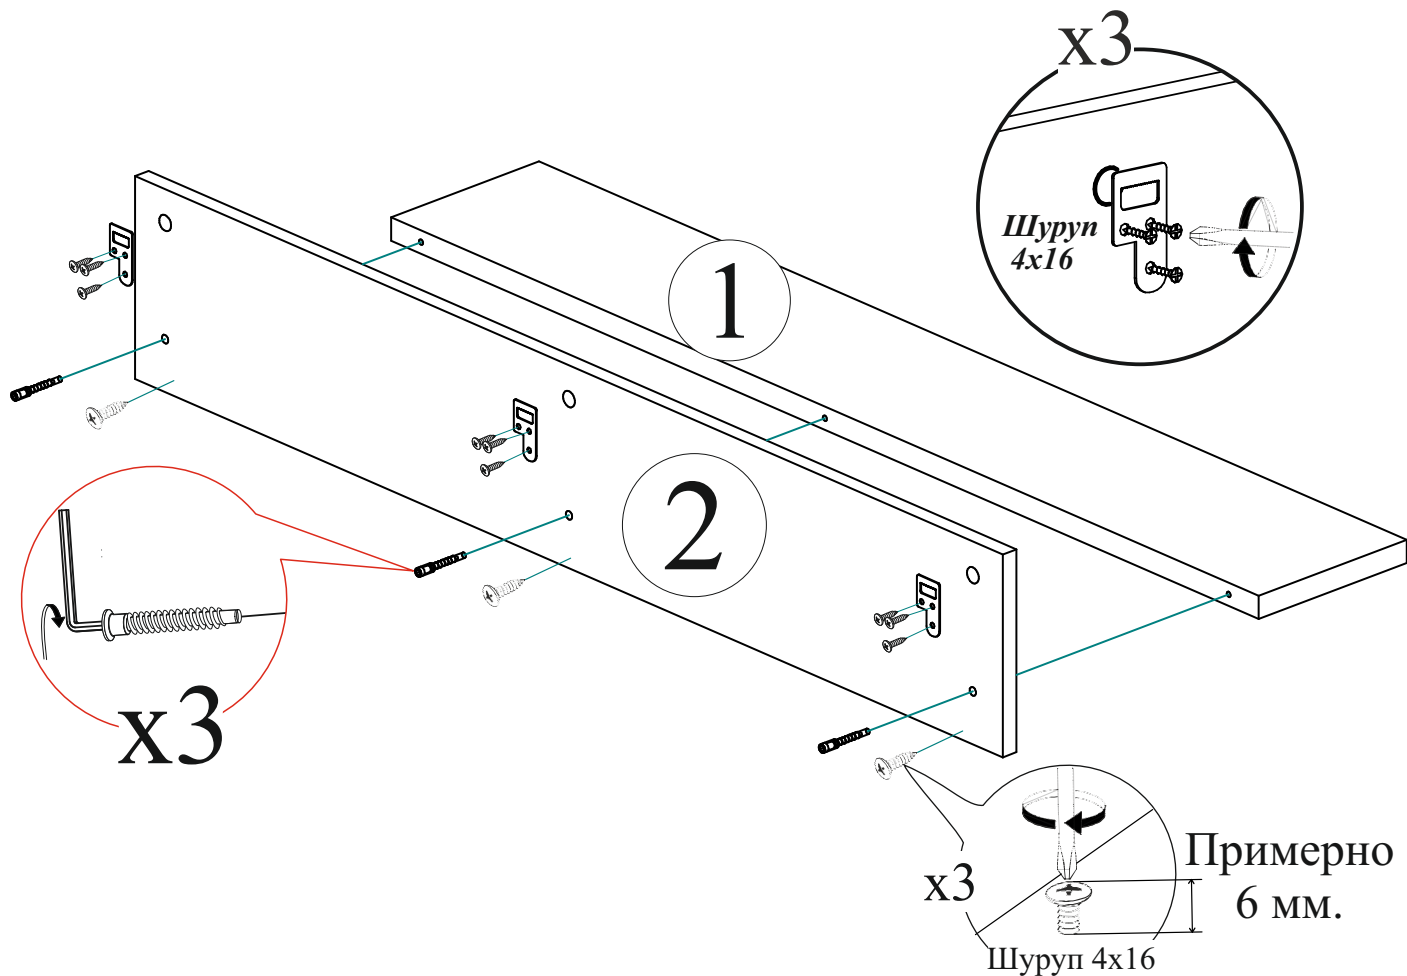

Комплектовочная ведомость

Поз.	Наименование	Длина	Ширина	Кол-во
1	Вязка	1100	175	1
2	Щиток	1100	192	1

Евровинт 6x50 3 шт.	Шуруп 4x16 12 шт.	Еврокляч 1 шт.	Навес 3 шт.

Качество мебели зависит от качества сборки.
Рекомендуем доверить сборку специалистам.

Необходимый инструмент для сборки.
Рекомендуем сборку производить вдвоем.

Рекомендуется!

Для ровного навеса полки использовать регулировку Шурупом 4x16.

Для этого следует шуруп вкрутить не до конца!

Разметки под эти шурупы нет, из-за различных возможностей навеса полки!

Схема крепления навеса

Уважаемый покупатель!

Выражаем Вам искреннюю благодарность за выбор нашей мебели!

Уважаемый покупатель!

Убедительная просьба сохранять упаковку до полной сборки изделия!

В случае обнаружения брака/дефекта обязательно сфотографировать выявленный дефект и этикетку на упаковке. На фотографии должно быть четко видно: наименование изделия, дату изготовления и номер бригады. Претензии по качеству без фотографии этикетки не принимаются.

RTS		Дата
Гостиная «ВЕНЕЦИЯ»		01.01.2016
Цвет: ВЕНГЕ-ЛОРЕДО	БТС 01-21.000	Гарантия 24 мес. Срок службы - 7 лет.
Название: БОКОВИНЫ	№ УПАКОВКИ 1/8	Бригада
		Бригада 1