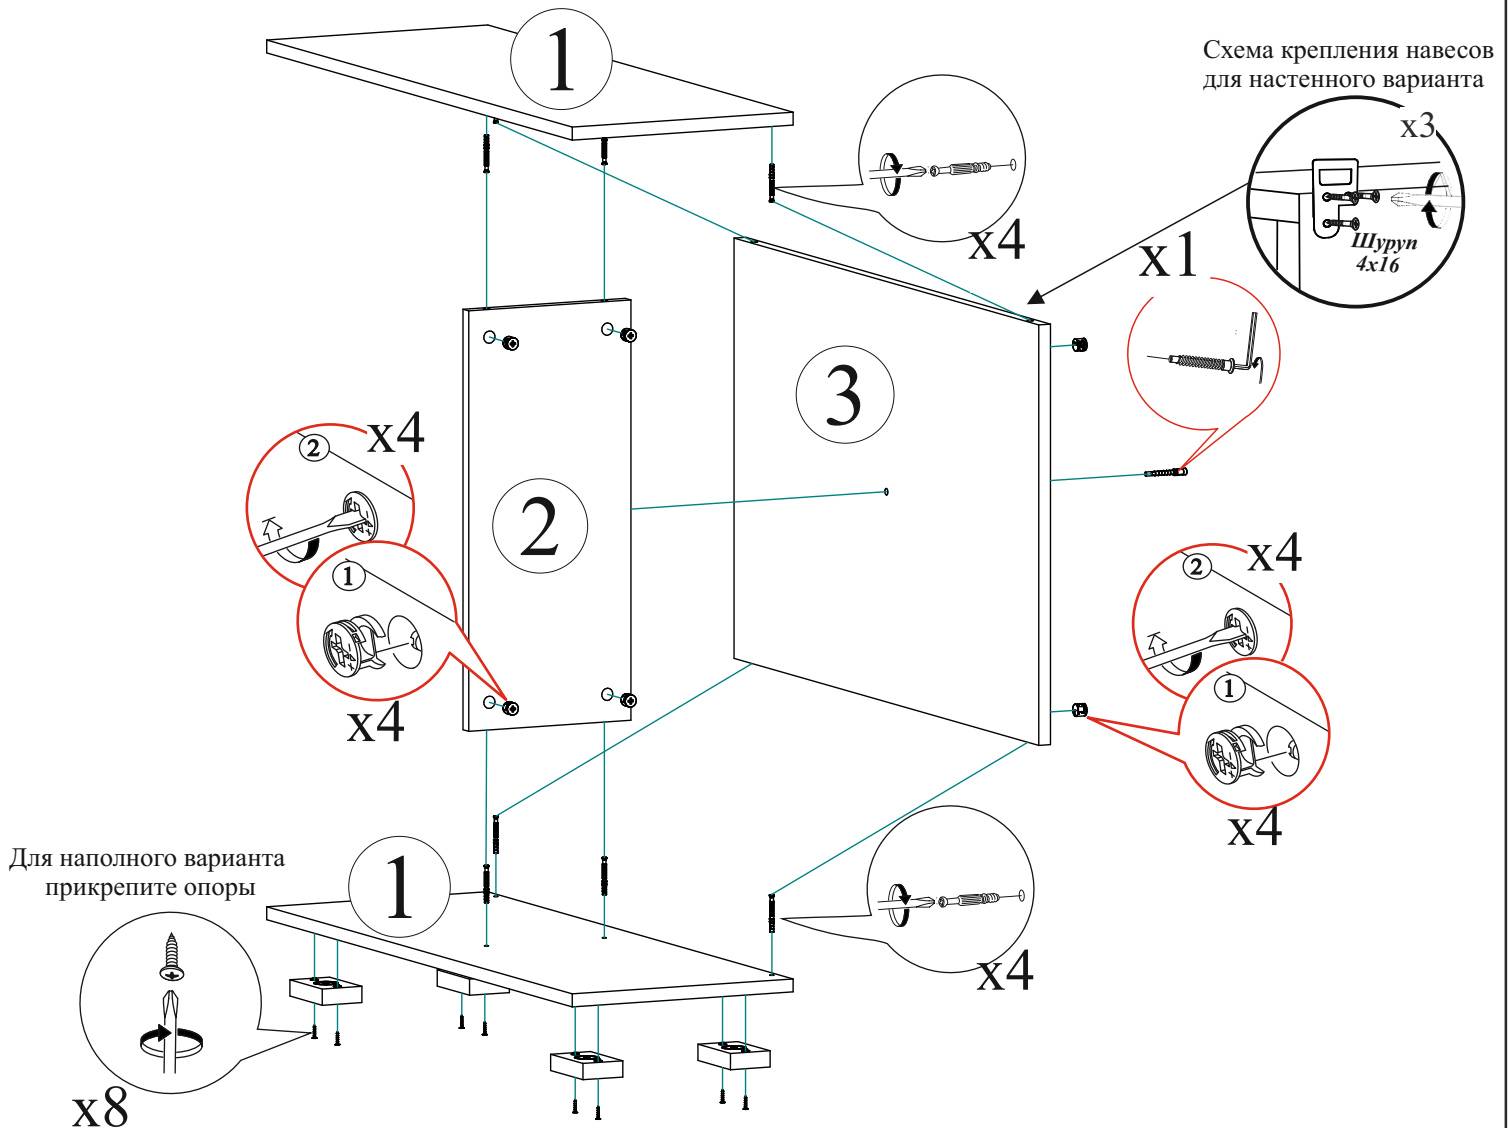

Комплектовочная ведомость

Поз.	Наименование	Длина	Ширина	Кол-во
1	Крышка	850	300	2
2	Перегородка	518	220	1
3	Щиток	848	518	1

Эксцентриковая стяжка 8 шт.	Заглушка для эксцентрика 8 шт.	Шуруп 4x16 9 шт.	Опора прямоугольная 20 мм. 4 шт.
Заглушка для евроинта 1 шт.	Евроключ 1 шт.	Евроинт 6x50 1 шт.	Навес 3 шт.

Качество мебели зависит от качества сборки.
Рекомендуем доверить сборку специалистам.

Необходимый инструмент для сборки.

Рекомендуем сборку производить вдвоем.

Уважаемый покупатель!

Выражаем Вам искреннюю благодарность за выбор нашей мебели!

Уважаемый покупатель!

Убедительная просьба сохранять упаковку до полной сборки изделия!

В случае обнаружения брака/дефекта обязательно сфотографировать выявленный дефект и этикетку на упаковке. На фотографии должно быть четко видно: наименование изделия, дату изготовления и номер бригады. Претензии по качеству без фотографии этикетки не принимаются.

  ЕАС Гостиная «ВЕНЕЦИЯ» Цвет: КРАФТ-БЕЛЫЙ БТС 01-21.000		Дата 01.01.2016
Название: БОКОВИНЫ		Гарантия 24 мес. Срок службы - 7 лет. № УПАКОВКИ 1/1
		Бригада Бригада 1