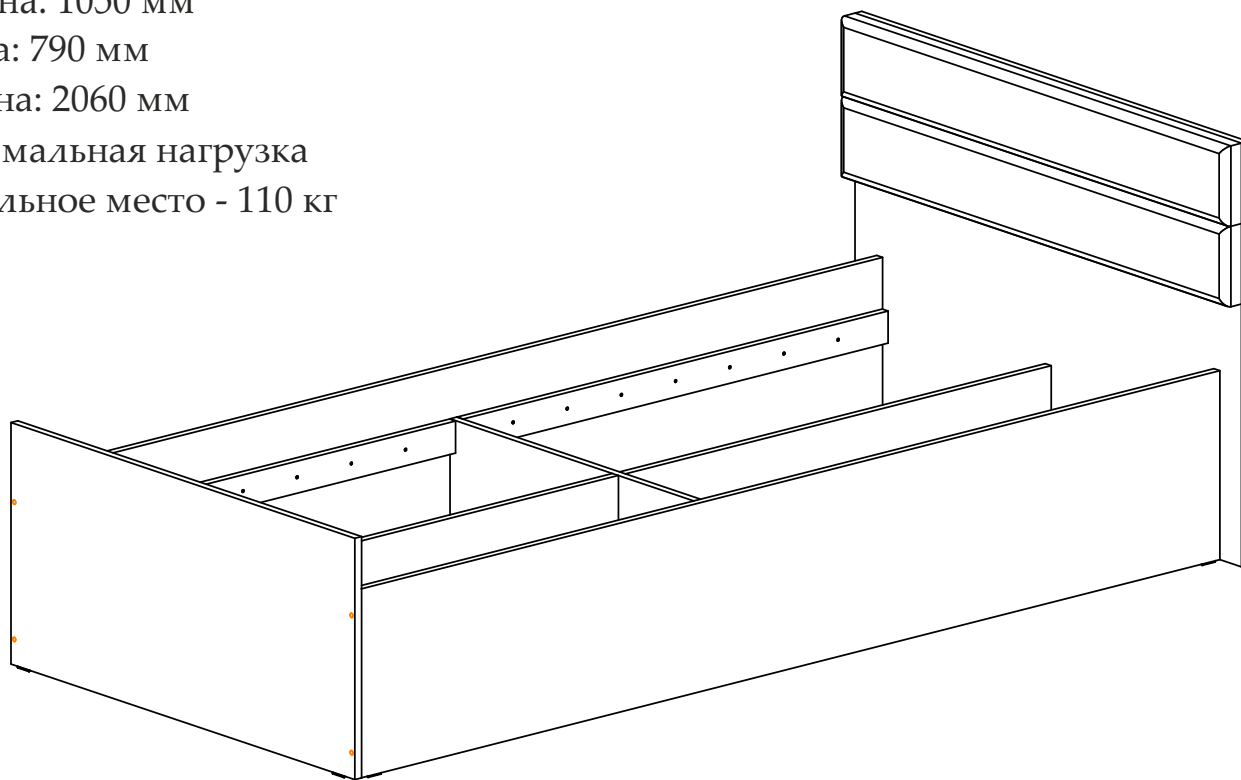

## Кровать 0,9 м "Фьюжн" КР-03

Габаритные размеры

Ширина: 1050 мм

Высота: 790 мм

Глубина: 2060 мм

Максимальная нагрузка  
на спальное место - 110 кг

Кровать 0,9 м "Фьюжн" КР-03

**BTS**  
МЕБЕЛЬНАЯ КОМПАНИЯ